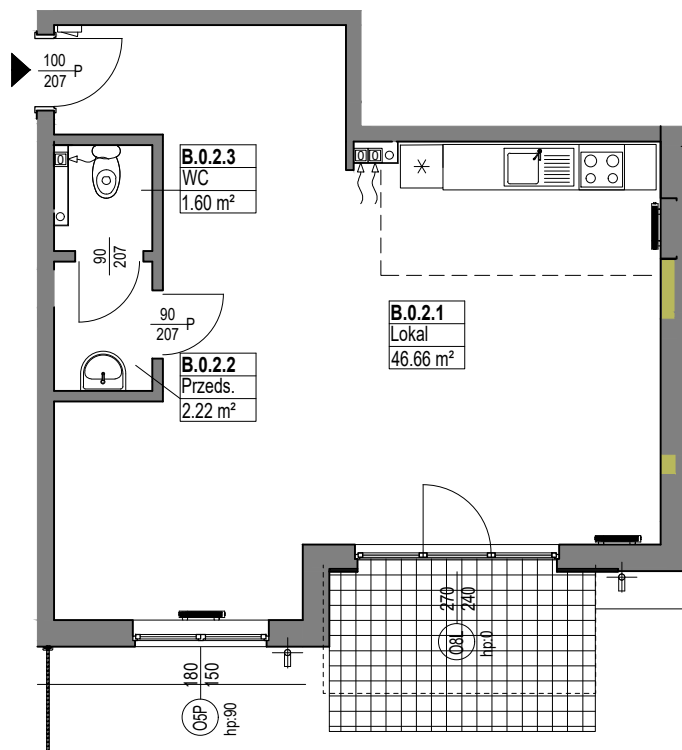

OSIEDLE
MIESZKO

LOKAL B.0.2

Nazwa	Numer	Pow
Lokal	B.0.2.1	46.66 m ²
Przeds.	B.0.2.2	2.22 m ²
WC	B.0.2.3	1.60 m ²
		50.48 m ²

PARTER

Nr budynku:

D

Adres obiektu: ul. Władysława IV 14, Lębork
działka nr 299/7, obr. 11