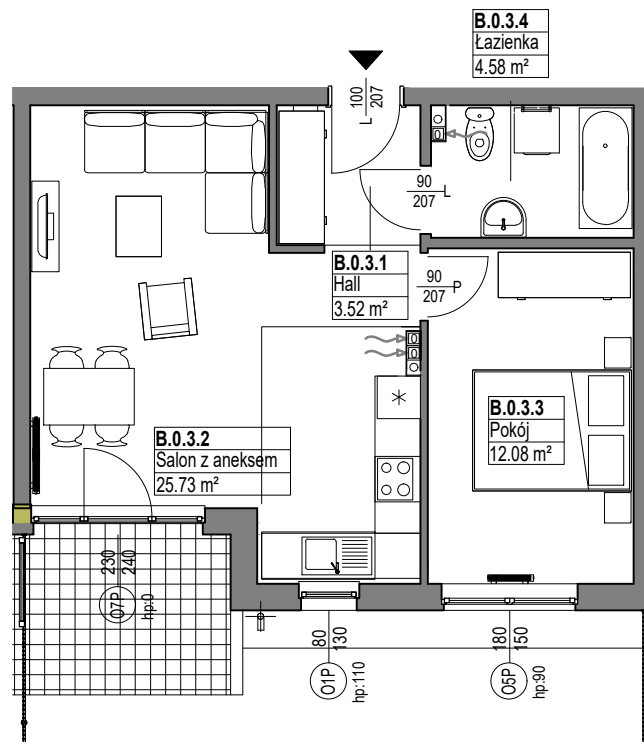

OSIEDLE
MIESZKO

skala 1:100

MIESZKANIE B.0.3

Nazwa	Numer	Pow
Hall	B.0.3.1	3.52 m ²
Salon z aneksem	B.0.3.2	25.73 m ²
Pokój	B.0.3.3	12.08 m ²
Łazienka	B.0.3.4	4.58 m ²
		45.90 m ²

PARTER

Nr budynku:

D

Adres obiektu: ul. Władysława IV 14, Lębork
działka nr 299/7, obr.11