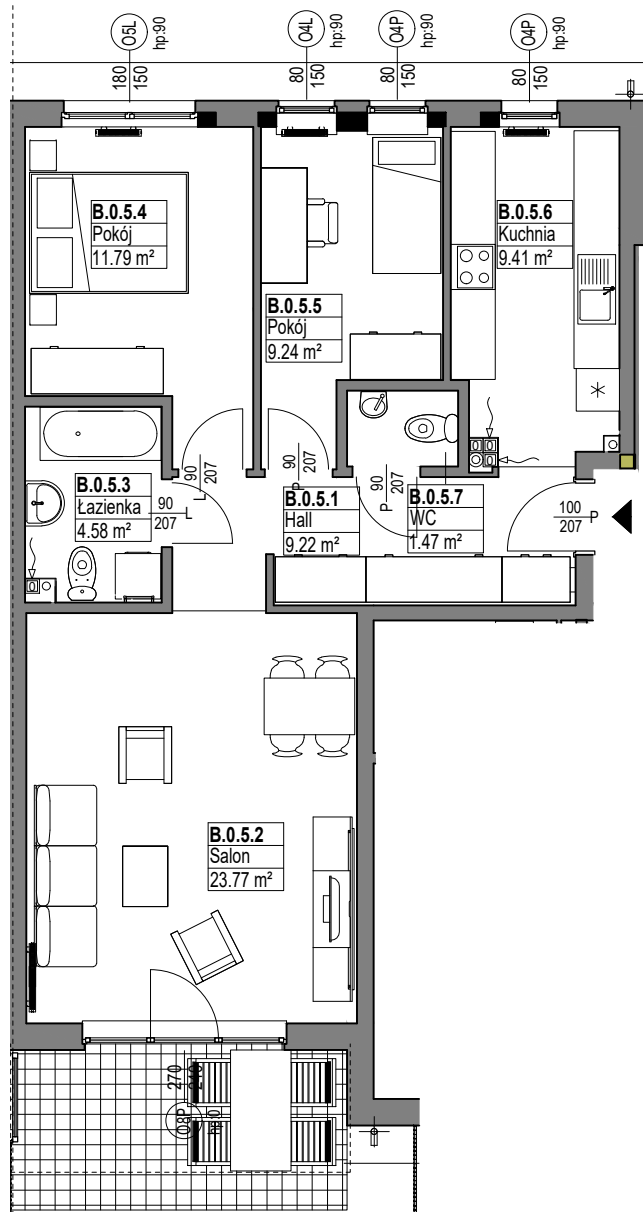

OSIEDLE  
MIESZKO

skala 1:100

### MIESZKANIE B.0.5

Nazwa	Numer	Pow
Hall	B.0.5.1	9.22 m <sup>2</sup>
Salon	B.0.5.2	23.77 m <sup>2</sup>
Łazienka	B.0.5.3	4.58 m <sup>2</sup>
Pokój	B.0.5.4	11.79 m <sup>2</sup>
Pokój	B.0.5.5	9.24 m <sup>2</sup>
Kuchnia	B.0.5.6	9.41 m <sup>2</sup>
WC	B.0.5.7	1.47 m <sup>2</sup>

69.49 m<sup>2</sup>

PARTER

Nr budynku:

D

Adres obiektu: ul. Władysława IV 14, Lębork  
działka nr 299/7, obr.11