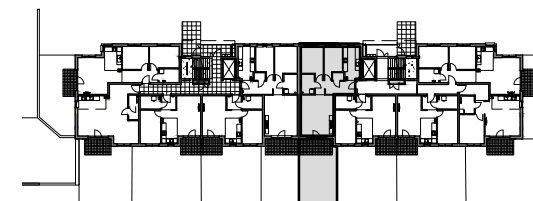

OSIEDLE  
MIESZKO

skala 1:100

### MIESZKANIE B.0.5

Nazwa	Numer	Pow
Hall	B.0.5.1	9.22 m <sup>2</sup>
Salon	B.0.5.2	23.77 m <sup>2</sup>
Łazienka	B.0.5.3	4.58 m <sup>2</sup>
Pokój	B.0.5.4	11.79 m <sup>2</sup>
Pokój	B.0.5.5	9.24 m <sup>2</sup>
Kuchnia	B.0.5.6	9.41 m <sup>2</sup>
WC	B.0.5.7	1.47 m <sup>2</sup>

69.49 m<sup>2</sup>

PARTER

Nr budynku:

D

Adres obiektu: ul. Władysława IV 14, Lębork  
działka nr 299/7, obr.11