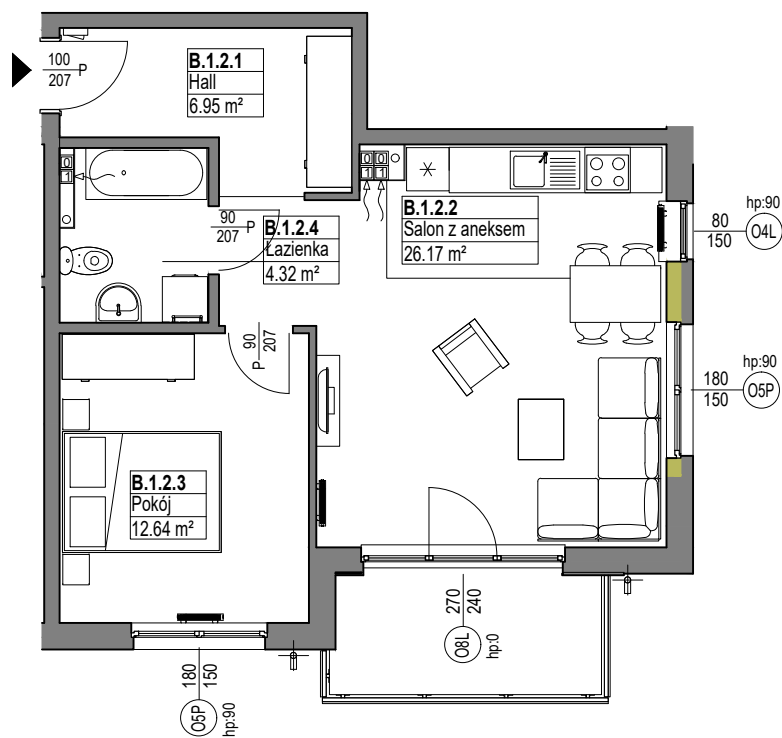

OSIEDLE
MIESZKO

skala 1:100

MIESZKANIE B.1.2

Nazwa	Numer	Pow
Hall	B.1.2.1	6.95 m ²
Salon z aneksem	B.1.2.2	26.17 m ²
Pokój	B.1.2.3	12.64 m ²
Łazienka	B.1.2.4	4.32 m ²
		50.08 m ²

PIĘTRO 1

Nr budynku:

D

Adres obiektu: ul. Władysława IV 14, Lębork
działka nr 299/7, obr.11