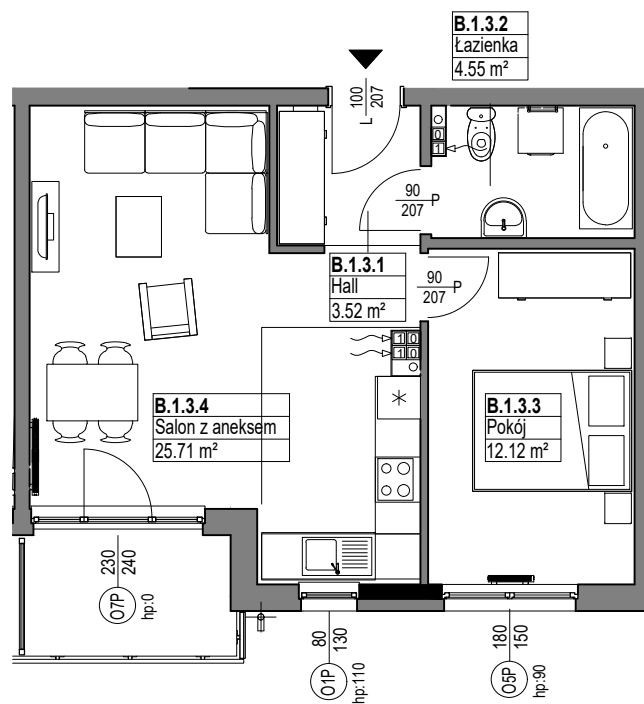

OSIEDLE
MIESZKO

skala 1:100

MIESZKANIE B.1.3

Nazwa	Numer	Pow
Hall	B.1.3.1	3.52 m ²
Łazienka	B.1.3.2	4.55 m ²
Pokój	B.1.3.3	12.12 m ²
Salon z aneksem	B.1.3.4	25.71 m ²
		45.89 m ²

PIĘTRO 1

Nr budynku:

D

Adres obiektu: ul. Władysława IV 14, Lębork
działka nr 299/7, obr.11