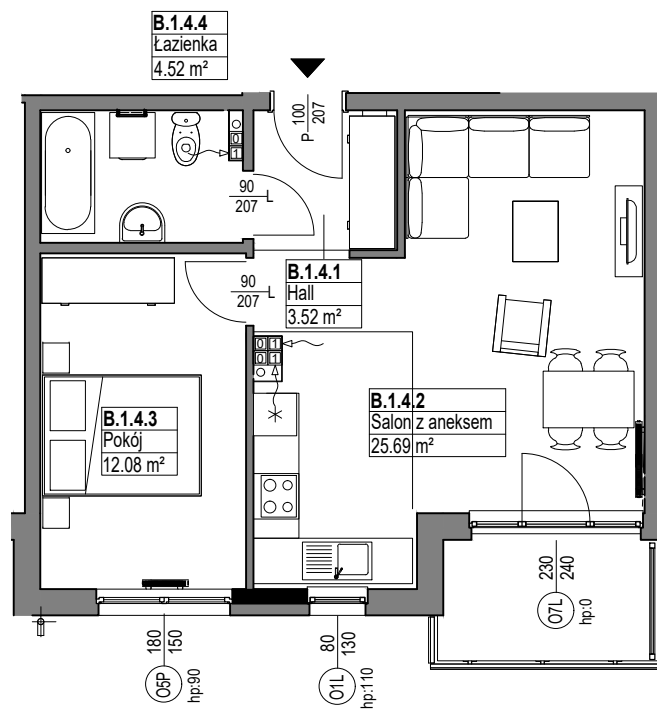

OSIEDLE
MIESZKO

skala 1:100

MIESZKANIE B.1.4

Nazwa	Numer	Pow
Hall	B.1.4.1	3.52 m ²
Salon z aneksem	B.1.4.2	25.69 m ²
Pokój	B.1.4.3	12.08 m ²
Łazienka	B.1.4.4	4.52 m ²
		45.81 m ²

PIĘTRO 1

Nr budynku:

D

Adres obiektu: ul. Władysława IV 14, Lębork
działka nr 299/7, obr.11