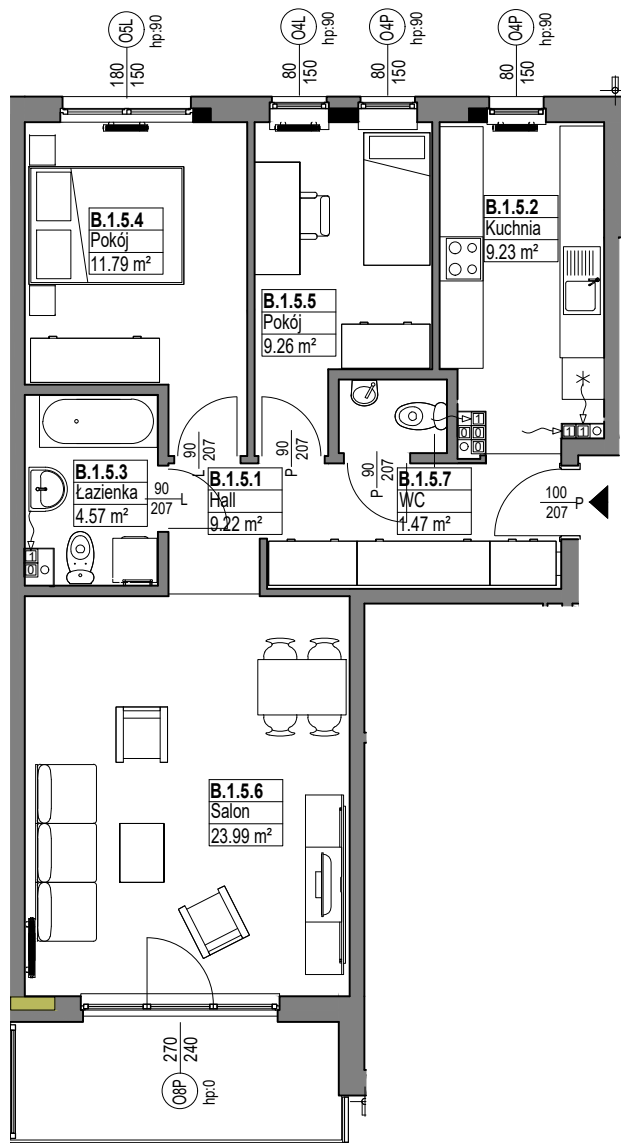

OSIEDLE
MIESZKO

skala 1:100

MIESZKANIE B.1.5

Nazwa	Numer	Pow
Hall	B.1.5.1	9.22 m ²
Kuchnia	B.1.5.2	9.23 m ²
Łazienka	B.1.5.3	4.57 m ²
Pokój	B.1.5.4	11.79 m ²
Pokój	B.1.5.5	9.26 m ²
Salon	B.1.5.6	23.99 m ²
WC	B.1.5.7	1.47 m ²

69.53 m²

PIĘTRO 1

Nr budynku:

D

Adres obiektu: ul. Władysława IV 14, Lębork
działka nr 299/7, obr.11