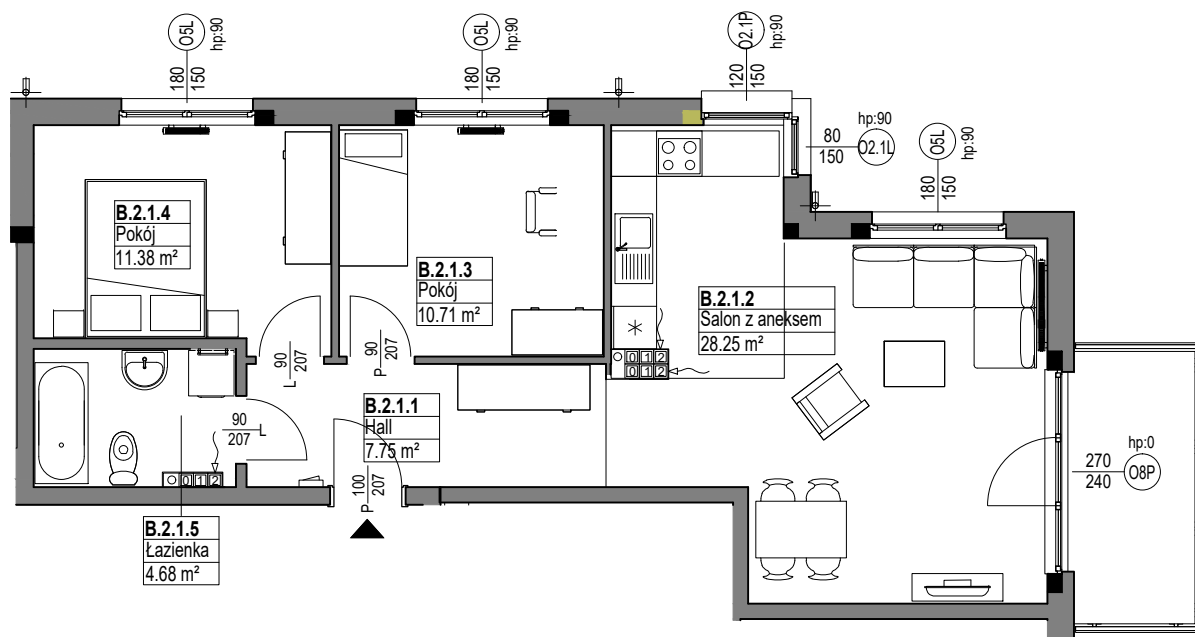

OSIEDLE
MIESZKO

skala 1:100

MIESZKANIE B.2.1

Nazwa	Numer	Pow
Hall	B.2.1.1	7.75 m ²
Salon z aneksem	B.2.1.2	28.25 m ²
Pokój	B.2.1.3	10.71 m ²
Pokój	B.2.1.4	11.38 m ²
Łazienka	B.2.1.5	4.68 m ²
		62.78 m ²

PIĘTRO 2

Nr budynku:

D

Adres obiektu: ul. Władysława IV 14, Lębork
działka nr 299/7, obr.11