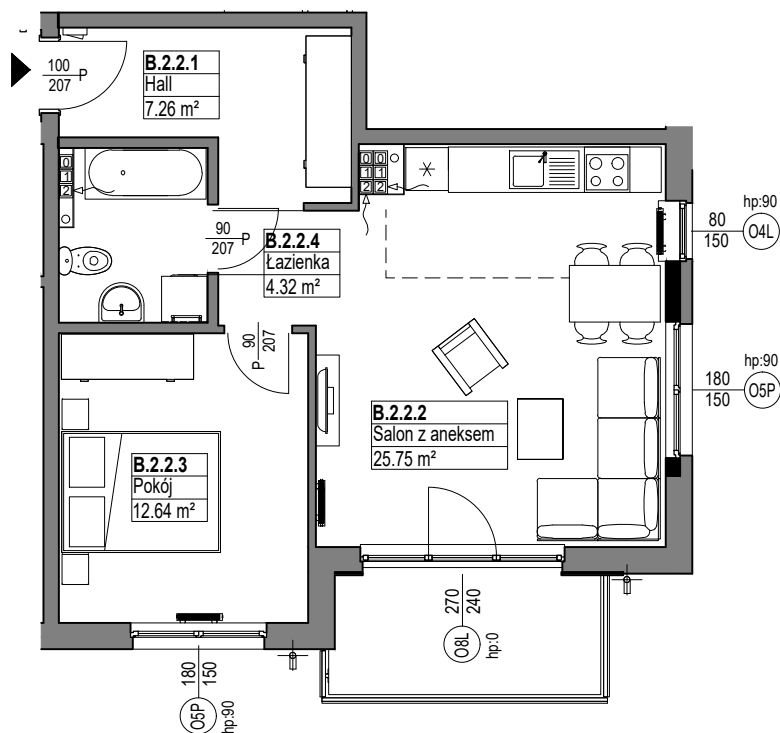

OSIEDLE  
MIESZKO

skala 1:100

## MIESZKANIE B.2.2

Nazwa	Numer	Pow
Hall	B.2.2.1	7.26 m <sup>2</sup>
Salon z aneksem	B.2.2.2	25.75 m <sup>2</sup>
Pokój	B.2.2.3	12.64 m <sup>2</sup>
Łazienka	B.2.2.4	4.32 m <sup>2</sup>
		49.97 m <sup>2</sup>

PIĘTRO 2

Nr budynku:

D

Adres obiektu: ul. Władysława IV 14, Lębork  
działka nr 299/7, obr.11