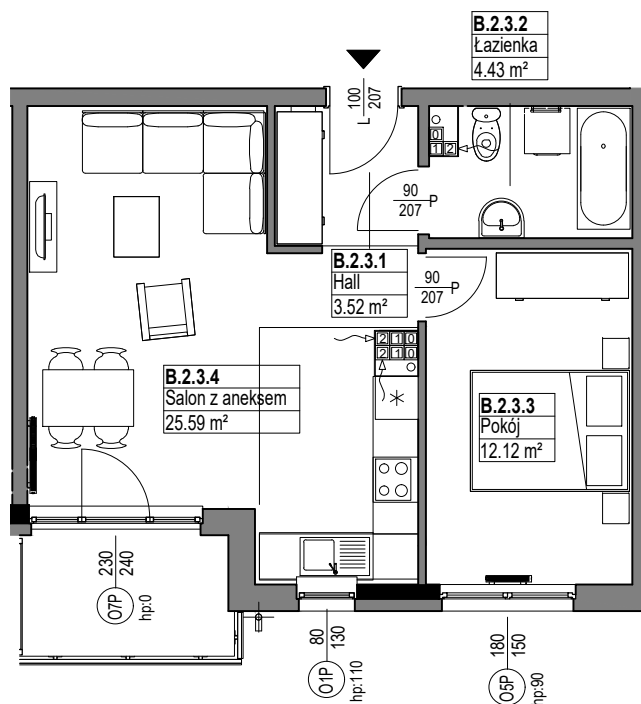

OSIEDLE
MIESZKO

skala 1:100

MIESZKANIE B.2.3

Nazwa	Numer	Pow
Hall	B.2.3.1	3.52 m ²
Łazienka	B.2.3.2	4.43 m ²
Pokój	B.2.3.3	12.12 m ²
Salon z aneksem	B.2.3.4	25.59 m ²
		45.66 m ²

PIĘTRO 2

Nr budynku:

D

Adres obiektu: ul. Władysława IV 14, Lębork
działka nr 299/7, obr.11