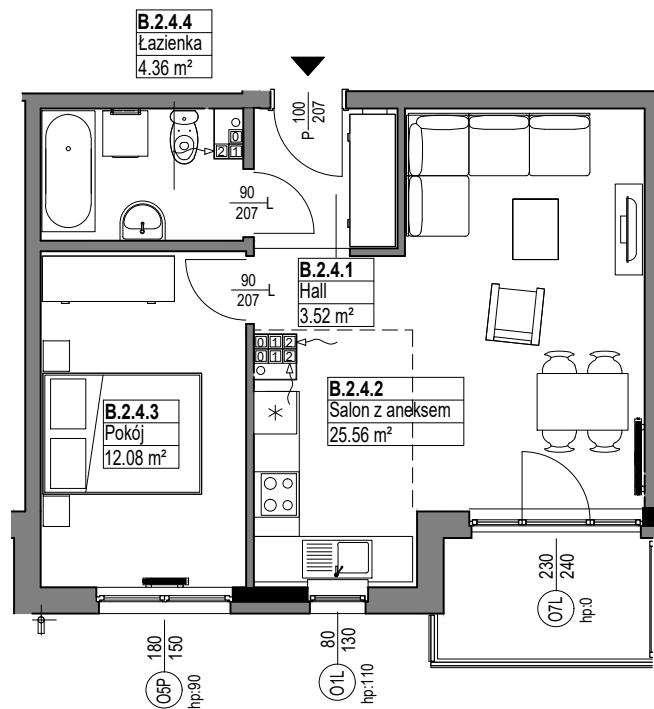

OSIEDLE  
MIESZKO

skala 1:100

### MIESZKANIE B.2.4

Nazwa	Numer	Pow
Hall	B.2.4.1	3.52 m <sup>2</sup>
Salon z aneksem	B.2.4.2	25.56 m <sup>2</sup>
Pokój	B.2.4.3	12.08 m <sup>2</sup>
Łazienka	B.2.4.4	4.36 m <sup>2</sup>
		45.52 m <sup>2</sup>

PIĘTRO 2

Nr budynku:

D

Adres obiektu: ul. Władysława IV 14, Lębork  
działka nr 299/7, obr.11