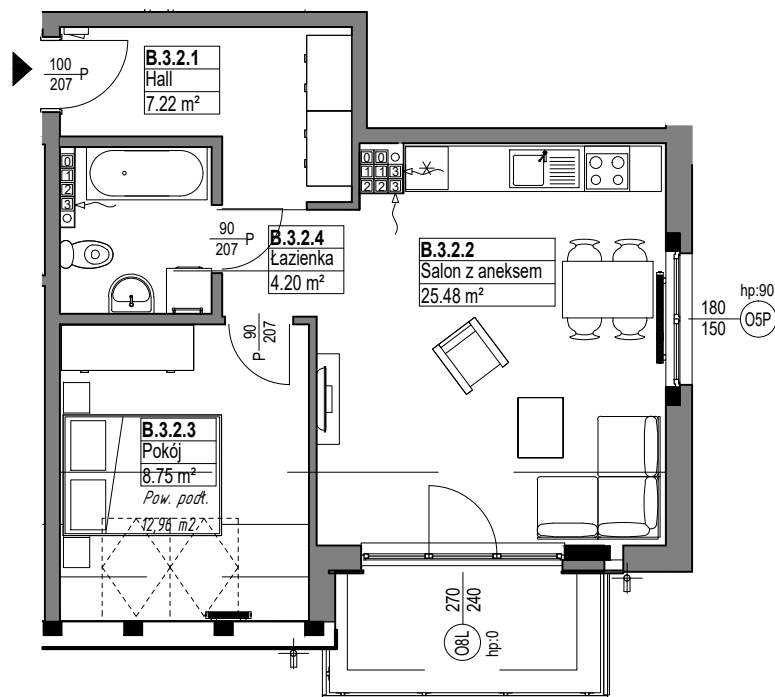

OSIEDLE
MIESZKO

skala 1:100

MIESZKANIE B.3.2

Nazwa	Numer	Pow
Hall	B.3.2.1	7.22 m ²
Salon z aneksem	B.3.2.2	25.48 m ²
Pokój	B.3.2.3	8.75 m ²
Łazienka	B.3.2.4	4.20 m ²
		45.65 m ²

PIĘTRO 3

Nr budynku:

D

Adres obiektu: ul. Władysława IV 14, Lębork
działka nr 299/7, obr.11