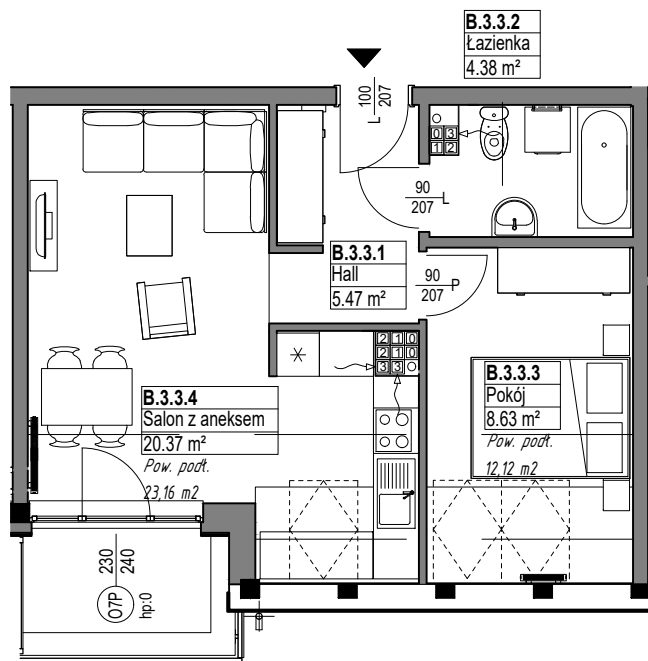

OSIEDLE
MIESZKO

skala 1:100

MIESZKANIE B.3.3

Nazwa	Numer	Pow
Hall	B.3.3.1	5.47 m ²
Łazienka	B.3.3.2	4.38 m ²
Pokój	B.3.3.3	8.63 m ²
Salon z aneksem	B.3.3.4	20.37 m ²
		38.85 m ²

PIĘTRO 3

Nr budynku:

D

Adres obiektu: ul. Władysława IV 14, Lębork
działka nr 299/7, obr.11