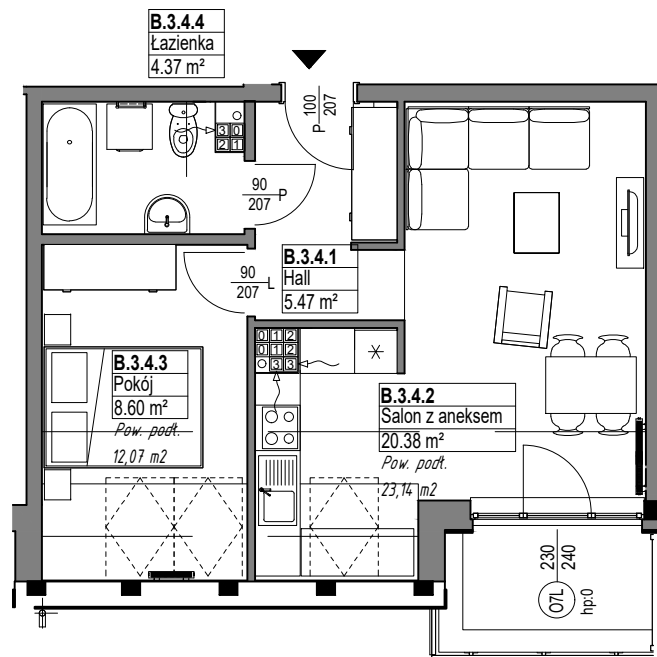

OSIEDLE
MIESZKO

skala 1:100

MIESZKANIE B.3.4

Nazwa	Numer	Pow
Hall	B.3.4.1	5.47 m ²
Salon z aneksem	B.3.4.2	20.38 m ²
Pokój	B.3.4.3	8.60 m ²
Łazienka	B.3.4.4	4.37 m ²
		38.81 m ²

PIĘTRO 3

Nr budynku:

D

Adres obiektu: ul. Władysława IV 14, Lębork
działka nr 299/7, obr.11